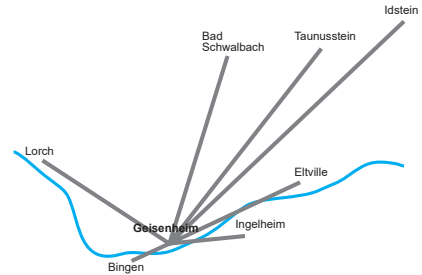

Treffpunkte:

Lorch: 12:00 Uhr:
Parkplatz neben Wispergrill

Bad Schwalbach: 11:45 Uhr:
Parkplatz Schmidtbergplatz

Taunusstein: 11:30 Uhr:
Aarstraße 129

Idstein: 11:15 Uhr:
Park & Ride-Platz an der Autobahn

Eltville: 12:00 Uhr:
Erbacher Straße - Parkplatz Freibad

Ingelheim / Bingen: 12:00 Uhr:
Fähre

13:15 Uhr - **Meet and Greet** an der
Hochschule Geisenheim
Von-Lade-Straße 1
Parkplatz & Campus-Gebäude

E-STERNFahrt